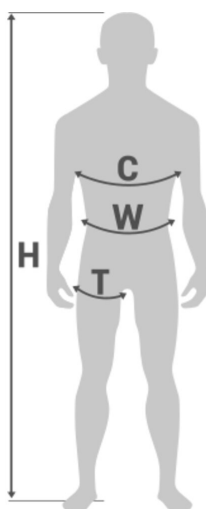

P-05 Szelki bezpieczeństwa

EN 358, EN 361

CECHY SZCZEGÓLNE

Dopuszczone do prac w strefach zagrożonych wybuchem

Zabezpieczenie dla maksymalnej wagi użytkownika 140 kg

PARAMETRY

Kolor	żółto-niebieski	Typ	kłamra manualna
--------------	-----------------	------------	-----------------

TAŚMY

Materiał	poliester
-----------------	-----------

Szerokość	45 mm
------------------	-------

NICI

Materiał	poliester
-----------------	-----------

KLAMRY SPINAJĄCO-REGULACYJNE

Materiał	stal ocynkowana
-----------------	-----------------

KLAMRY REGULACYJNE

Materiał	stal ocynkowana
-----------------	-----------------

KLAMRY ZACZEPOWE

Materiał	stal ocynkowana
-----------------	-----------------

KLAMRA PIERSIOWA

Materiał	tworzywo sztuczne
-----------------	-------------------

P-05 Szelki bezpieczeństwa

CENNIK

nr kat.	rozmiar	cena netto [PLN]
AB10501	S	170,00 / szt.
AB10501	M - XL	170,00
AB10501	XXL	170,00
AB10501	XXXL	170,00 / szt.

RYSUNKI

WYMIARY

	W	H	C	T
S	75 - 110 cm	155 - 170 cm	70 - 90 cm	40 - 60 cm
M-XL	85 - 120 cm	164 - 180 cm	85 - 100 cm	50 - 75 cm
XXL	90 - 140 cm	180 - 195 cm	100 - 130 cm	60 - 85 cm
XXXL	95 - 150 cm	190 - 210 cm	110 - 140 cm	75 - 100 cm