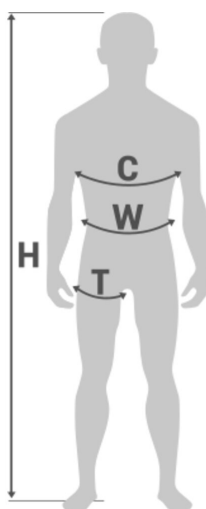

P-05S Szelki bezpieczeństwa

EN 358, EN 361

CECHY SZCZEGÓLNE

Dopuszczone do prac w strefach zagrożonych wybuchem

PARAMETRY

Kolor	żółto-niebieski	Typ	klamra manualna
--------------	-----------------	------------	-----------------

TAŚMY

Materiał	poliester
-----------------	-----------

Szerokość	45 mm
------------------	-------

NICI

Materiał	poliester
-----------------	-----------

KLAMRY SPINAJĄCO-REGULACYJNE

Materiał	stal ocynkowana
-----------------	-----------------

KLAMRY REGULACYJNE

Materiał	stal ocynkowana
-----------------	-----------------

KLAMRY ZACZEPOWE

Materiał	stal ocynkowana
-----------------	-----------------

KLAMRA PIERSIOWA

Materiał	tworzywo sztuczne
-----------------	-------------------

P-05S Szelki bezpieczeństwa

CENNIK

nr kat.	rozmiar	cena netto [PLN]
AB10502	S	173,00 / szt.
AB10502	M - XL	173,00
AB10502	XXL	173,00
AB10502	XXXL	173,00 / szt.

RYSUNKI

WYMIARY

	W	H	C	T
S	75 - 110 cm	155 - 170 cm	70 - 90 cm	40 - 60 cm
M-XL	85 - 120 cm	164 - 180 cm	85 - 100 cm	50 - 75 cm
XXL	90 - 140 cm	180 - 195 cm	100 - 130 cm	60 - 85 cm
XXXL	95 - 150 cm	190 - 210 cm	110 - 140 cm	75 - 100 cm