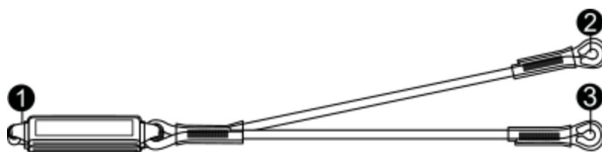

AMORTYZATOR

Wykonanie	taśma poliamidowa

PROTEKT®

PROTEKT Grzegorz Łaskiewicz Spółka z o. o. ul. Starorudzka 9, 93-403 Łódź, POLSKA
KRS: 0001009727 | REGON: 524047958 | NIP: 7292747932

WWW.PROTEKT.PL

DZIAŁ HANDLOWY ul. Skromna 6, 93-405 Łódź, POLSKA
tel.+48 42 29-29-500, handlowy@protekt.com.pl, Fax:+48 42 680-20-93