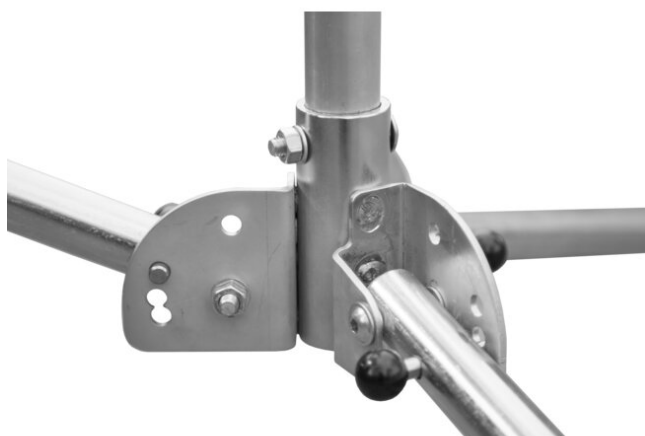

GT 040 Parawan regulowany

ZDJĘCIA DODATKOWE