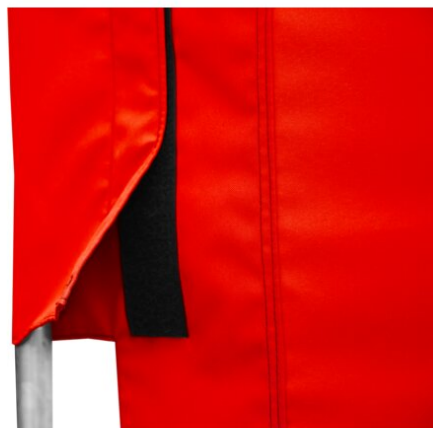

GT 040

Parawan regulowany

PROTEKT®

PROTEKT Grzegorz Łaszewicz Spółka z o. o. ul. Starorudzka 9, 93-403 Łódź, POLSKA
KRS: 0001009727 | REGON: 524047958 | NIP: 7292747932

WWW.PROTEKT.PL

DZIAŁ HANDLOWY ul. Skromna 6, 93-405 Łódź, POLSKA
tel.+48 42 29-29-500, handlowy@protekt.com.pl, Fax:+48 42 680-20-93