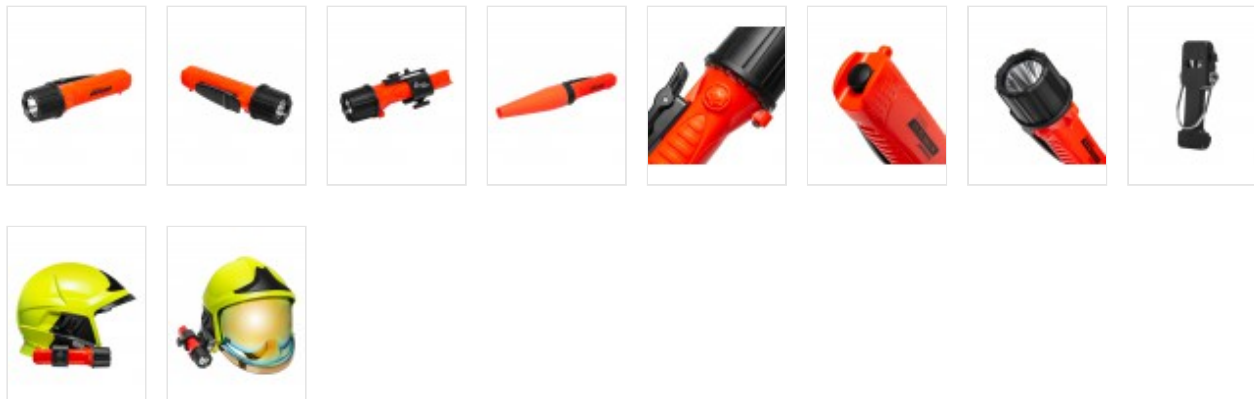

Ładowalna latarka ręczna M-FIRE 02 RC ATEX, 133 lm

Czas pracy

6 h

Moc światła [lm]

133

Źródło światła

Cree XP-E LED

Zasilanie

Akumulatorowe |
Bateryjne

Zasięg światła [m]

231

Wymiar [mm]

175 × 52 × 42

M-FIRE 02 EX Zone 0 to bezpieczna latarka do niebezpiecznych miejsc. Zabezpieczona przed przypadkowym odkręceniem głowicy (śruba mocująca), posiada zawór uwalniający nadmiar gazów. Emituje światło o mocy 133 lm i zasięgu 231 m. Posiada certyfikat EX-ATEX oraz normę IP67, jest odporna na upadki z wysokości 1 m. Dzięki dwóm trybom pracy może pracować aż do 69 h. Umożliwia montaż na hełmie strażackim typu Gallet i Kalisz, pracuje z nakładką sygnalizacyjną.

Wersja wyposażona w akumulatory (4szt.) oraz dedykowaną ładowarkę.

Przeznaczenie

Straż pożarna

a produktowa

onal Line

cyfikacja

Czas pracy	100 % - 6 h 25% - 69 h 10 min
Moc światła [lm]	133 - zgodne z ANSI
Źródło światła	Cree™ XP-E LED
Rodzaj zasilania	Akumulatorowe Bateriajny
Zasilanie	4 akumulatory AA spełniające wytyczne ATEX
Zasięg światła [m]	231 - zgodne z ANSI
Waga bez baterii [g]	125
Wymiary [mm]	175 × 52 × 42
Intensywność światła [candele]	13 340
IP - Stopień ochrony	IP67
Fokus	Nie
Odporność na upadki [m]	1
Certyfikat ATEX	ATEX No.: II 1G Ex ia IIC T4 DEMKO 13 ATEX 1302999X
Zestaw zawiera	Latarka 4 akumulatory Dedykowana ładowarka Baterie 4 × AA