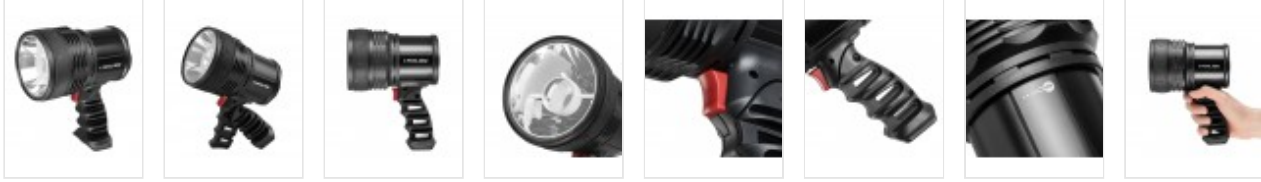

Ładowalny szperacz, 1500 lm, X-Pistol GEN2

				
Czas pracy	Moc światła [lm]	Źródło światła	Zasilanie	Czas ładowania
do 10 h	1500	1 x CREE LED, 1 x Power Indicator LED	5400 mAh Lithium battery	3 - 5 h
				
	Zasięg światła [m]	Waga (z bateriami)	Wymiar [mm]	
	530	752 g	146 x 101 x 196	

X-Pistol GEN2 to nowa odsłona kultowego już produktu o nazwie X-Pistol RC. To kombinacja tych cech, których szukasz w szperaczu – udoskonalony o nowe dodatkowe funkcjonalności, wzmocnione parametry świecenia, by usatysfakcjonować najbardziej wymagających użytkowników. Wodoodporny (IPX6), solidny aluminiowy korpus, który pracuje w ekstremalnych warunkach. Upgrade strumienia światła do mocy aż 1500 lm, funkcja fokus pozwalają oświetlać odległe obiekty albo duże kubatury. Cechy wyróżniające X-Pistol GEN2 to: poręczny wielofunkcyjny rozkładany chwyt pistoletowy, 1500lm oraz czas pracy do 10 godzin w trybie migającym.

Przeznaczenie

Taktyczne

a produktowa

onal Line

cyfikacja

Czas pracy	High 1500 lm - 1 h Medium 800 lm - 3 h Low - 5 h Flashing - 10 h
Moc światła [lm]	1500 - zgodne z normą ANSI
Zasięg światła [m]	530 - zgodne z normą ANSI
Źródło światła	1 x CREE LED, 1 x Power Indicator LED
Rodzaj zasilania	Akumulatorowe
Zasilanie	5400 mAh Lithium battery
Waga [g]	752
Wymiary [mm]	146 x 101 x 196
IP	IPX6
Czas ładowania akumulatora	3 - 5 h
Port ładowania	MicroUSB
Funkcja Focus	Tak
Odporność na upadki	1 m
Zestaw zawiera	Szperacz X-pistol GEN2 Przewód USB