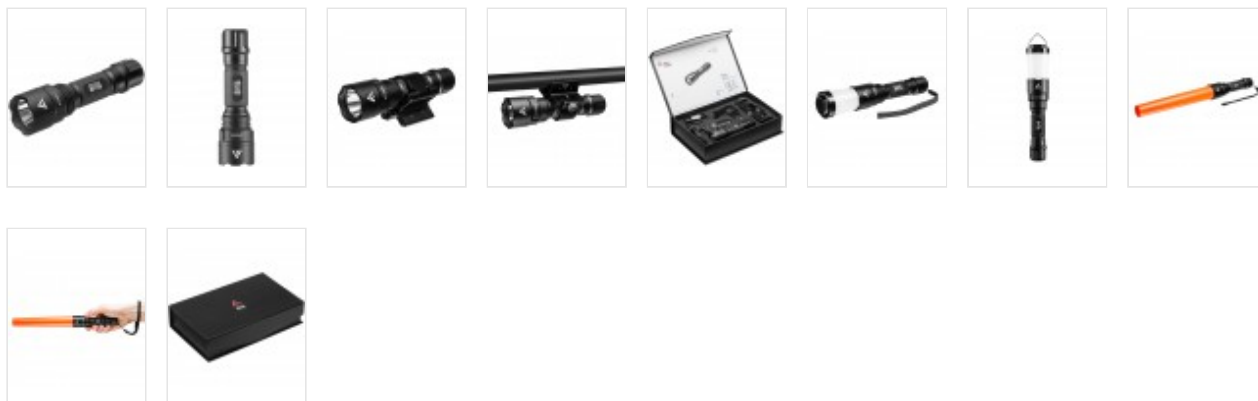

Latarka ręczna BLACK EYE®, 420 lm

Czas pracy

2 h

Moc światła [lm]

420

Źródło światła

Cree XP-G G2

Zasilanie

3.7V 2200 mAh

Zasięg światła [m]

150

Waga (z bateriami)

157

Wymiar [mm]

135 × 36.5 × 28.5

Kompaktowych rozmiarów ładowalna latarka o mocnym strumieniu skupionego światła (420 lm) i zasięgu 150 m. Posiada funkcję zapamiętywania ostatniego trybu pracy. Niezwykle wytrzymała, wykonana z aluminium lotniczego. Zastosowane wysokiej jakości uszczelki oraz soczewka z Lexan'u pozwoliło uzyskać wysoki stopień wodoodporności (IP65) W zestawie z białym filtrem rozpraszającym światło i ładowarką 230V AC i 12V DC. Opcjonalnie dostępne: nakładka sygnalizacyjna, nakładka kempingowa, nylonowa kabura i zestaw filtrów RGB.

Przeznaczenie

Taktyczne

Linia produktowa

Tactical Line

Specyfikacja

Czas pracy	100% - 2 h 50% - 4 h 10% - 15 h STROBO - 10 h SOS - 10 h
Moc światła [lm]	420
Źródło światła	Cree™ XP-G G2 LED
Rodzaj zasilania	akumulatorowe
Zasilanie	Akumulator 3,7V 2200 mAh
Zasięg światła [m]	150
Waga [g]	157
Wymiary [mm]	135 × 36,5 × 28,5
Intensywność światła [candele]	40 438
IP - Stopień ochrony	IP65
Fokus	Nie
Wstrząsokość na upadki	1,2
Wstrząsokość przy wstrząsach ostatniego trybu pracy	Tak
Co w zestawie zawiera	Latarka Akumulator Ładowarka 230V AC i ładowarka 12V DC Pasek na rękę Dyfuzor
Czas ładowania 230 AC 100%	4-6 h