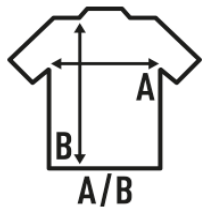

Szczegóły:

- Bez szwów bocznych.
- Podwójne przeszycia przy wykroju szyi, na ramionach i u dołu.
- Taśma wzmacniająca od ramienia do ramienia.
- Szyi z lycrą.
- CM and Fluor side-seamed.
- 3XL: BK, NY, RB, WH, RD, OR, SY.
- Grey Melange: 85% bawełna / 15% wiskoza.
- Ash Melange: 98% bawełna / 2% wiskoza.
- Fluor: 100% poliester.
- Heather: 65% poliester / 35% bawełna.
- Denim heather: 60% bawełna / 40% poliester.
- Etykieta wymienna

REF: TSRA150WLT - Koszulka dłuższa o 4 cm, szczególnie do farbowania.

100% Bawełny niekurczliwa. Gramatura: 155 g/m² approx. (Pg. 14 catalog)

Box/Box 100

Pack/Pack 10

SIZE/Size

EU	XS	S	M	L	XL	XXL	XXXL	4XL	5XL
Width	48 cm	51 cm	53,50 cm	56 cm	58 cm	61 cm	66 cm	68 cm	72 cm
Długość	68 cm	70 cm	72 cm	74 cm	76 cm	78 cm	82 cm	84 cm	88 cm